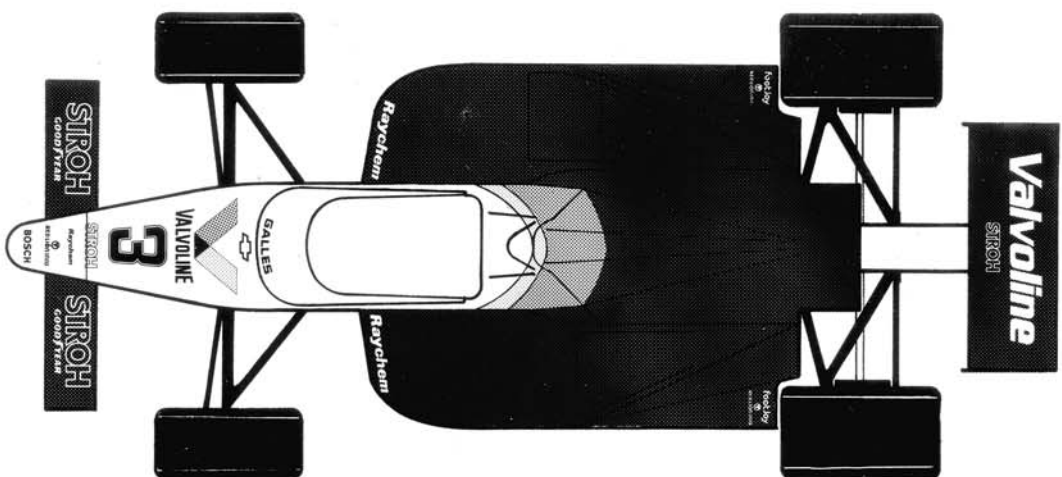

BIANCO
WHITE
WEISS
BLANC
BLANC

TAMIYA TS7

BLU
BLUE
BLAU
BLEU
AZUL

TAMIYA TS55

NERO OPACO
MATT BLACK
MATTSCHWARZ
NOIRE OPAQUE
NEGRO OPACO

TAMIYA TS6

NERO SATINATO
SATIN BLACK
SATINSCHWARZ
SATIN NOIRE
SATEN NEGRO

TAMIYA TS14

ARGENTO
SILVER
SILBER
ARGENT
PLATA

TAMIYA X11

METALLICO
GUN METAL
GUN METAL
GRIS FUSIL
GRIS FUSIL

TAMIYA TS38

BLU OPACO
MATT BLUE
BLAU
BLEU
AZUL

TAMIYA XF8