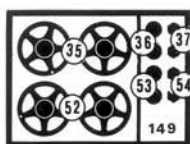

TIK 07

BIANCO

STUCCARE PRIMA DELLA VERNICIATURA

N°3
AL UNSER Jr.

STUCCARE PRIMA DELLA VERNICIATURA
STICK BEFORE PAINTING
VOR DER LACKIERUNG VERSPACHTELN
MASTIQUER AVANT DE VERNIR
ESTUCAR ANTES DE PINTAR

TAMEO KITS srl
Via Valle, 111 - P.O. Box 61
17022 BORGIO VEREZZI SV ITALY
Tel. 39 019 - 615.250
Fax. 39 019 - 615.310
www.tameokits.com
sales@tameokits.com
technical@tameokits.com

Made in Italy. Modello per collezionisti in scala 1/43. Vietata la vendita ai minori di 14 anni. Nocivo per ingestione. Conservare fuori dalla portata dei bambini. Tameo Kits declina ogni responsabilità per un uso improprio del prodotto.
Made in Italy. Collector 1/43 Scale Models. Not for sale to persons under 14 years of age. Dangerous if swallowed. Keep out of reach of children. Tameo Kits not held responsible for any damage or injury resulting from improper use of the product.
Made in Italy. Modèle pour collectionneurs échelle 1/43. Vente interdite aux enfants de moins de 14 ans. Dangereux si avalé. Conserver hors de la portée des enfants. Tameo Kits décline toute responsabilité dans le cas de dommages dérivants de l'usage non approprié du produit.
Made in Italy. Sammlermodell im Massstab 1/43. Verkauf an Jugendliche unter 14 Jahren verboten. Schädlich bei Verschlucken. Tameo Kits lehnt jede Verantwortung bei unsachgemässer Benutzung des Produktes ab.
Hecho en Italia. Colección de modelos a escala 1/43. Prohibida la venta a menores de 14 años. No comestible. Mantener fuera del alcance de los niños. Tameo Kits no se hace responsable de los daños causados por el uso incorrecto de este producto.