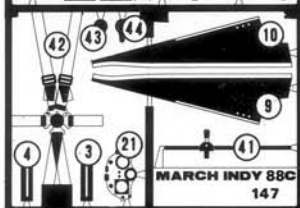

TIK 07

BIANCO

STUCCARE PRIMA DELLA VERNICIATURA

N°3
AL UNSER Jr.

STUCCARE PRIMA DELLA VERNICIATURA
STICK BEFORE PAINTING
VOR DER LACKIERUNG VERSPACHTELN
MASTIQUER AVANT DE VERNIR
ESTUCAR ANTES DE PINTAR

TAMEO KITS srl
Via Valle, 111 - P.O. Box 61
17022 BORGIO VEREZZI SV ITALY
Tel. 39 019 - 615.250
Fax. 39 019 - 615.310
www.tameokits.com
sales@tameokits.com
technical@tameokits.com

Made in Italy. Modello per collezionisti in scala 1/43. Vietata la vendita ai minori di 14 anni. Nocivo per ingestione. Conservare fuori dalla portata dei bambini. Tameo Kits declina ogni responsabilità per un uso improprio del prodotto.
Made in Italy. Collector 1/43 Scale Models. Not for sale to persons under 14 years of age. Dangerous if swallowed. Keep out of reach of children. Tameo Kits not held responsible for any damage or injury resulting from improper use of the product.
Made in Italy. Modèle pour collectionneurs échelle 1/43. Vente interdite aux enfants de moins de 14 ans. Dangereux si avalé. Conserver hors de la portée des enfants. Tameo Kits décline toute responsabilité dans le cas de dommages dérivants de l'usage non approprié du produit.
Made in Italy. Sammlermodell im Massstab 1/43. Verkauf an Jugendliche unter 14 Jahren verboten. Schädlich bei Verschlucken. Tameo Kits lehnt jede Verantwortung bei unsachgemässer Benutzung des Produktes ab.
Hecho en Italia. Colección de modelos a escala 1/43. Prohibida la venta a menores de 14 años. No comestible. Mantener fuera del alcance de los niños. Tameo Kits no se hace responsable de los daños causados por el uso incorrecto de este producto.