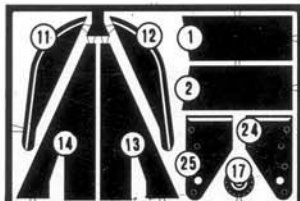

TIK 07

BIANCO

STUCCARE PRIMA DELLA VERNICIATURA

N°3
AL UNSER Jr.

STUCCARE PRIMA DELLA VERNICIATURA
STICK BEFORE PAINTING
VOR DER LACKIERUNG VERSPACHTELN
MASTIQUER AVANT DE VERNIR
ESTUCAR ANTES DE PINTAR

TAMEO KITS srl
Via Valle, 111 - P.O. Box 61
17022 BORGIO VEREZZI SV ITALY
Tel. 39 019 - 615.250
Fax. 39 019 - 615.310
www.tameokits.com
sales@tameokits.com
technical@tameokits.com

Made in Italy. Modello per collezionisti in scala 1/43. Vietata la vendita ai minori di 14 anni. Nocivo per ingestione. Conservare fuori dalla portata dei bambini. Tameo Kits declina ogni responsabilità per un uso improprio del prodotto.
Made in Italy. Collector 1/43 Scale Models. Not for sale to persons under 14 years of age. Dangerous if swallowed. Keep out of reach of children. Tameo Kits not held responsible for any damage or injury resulting from improper use of the product.
Made in Italy. Modèle pour collectionneurs échelle 1/43. Vente interdite aux enfants de moins de 14 ans. Dangereux si avalé. Conserver hors de la portée des enfants. Tameo Kits décline toute responsabilité dans le cas de dommages dérivants de l'usage non approprié du produit.
Made in Italy. Sammlermodell im Massstab 1/43. Verkauf an Jugendliche unter 14 Jahren verboten. Schädlich bei Verschlucken. Tameo Kits lehnt jede Verantwortung bei unsachgemässer Benutzung des Produktes ab.
Hecho en Italia. Colección de modelos a escala 1/43. Prohibida la venta a menores de 14 años. No comestible. Mantener fuera del alcance de los niños. Tameo Kits no se hace responsable de los daños causados por el uso incorrecto de este producto.